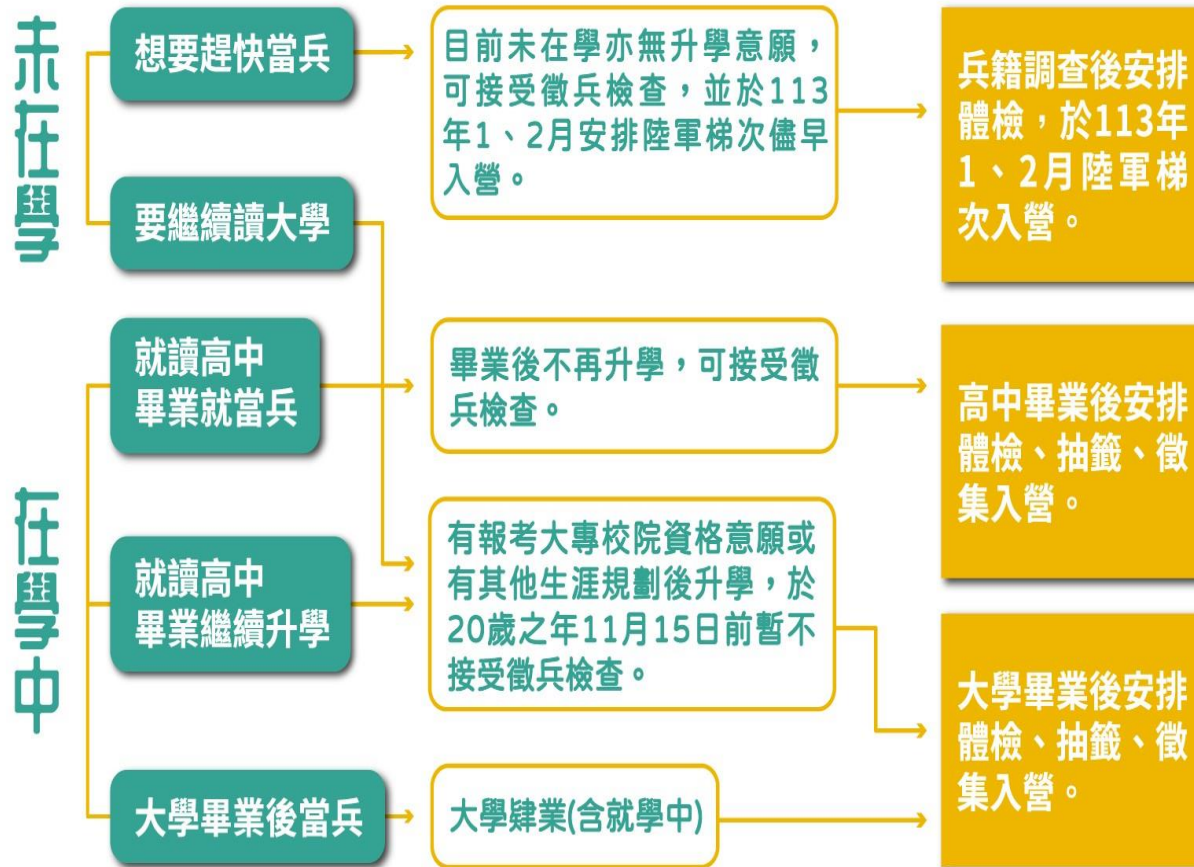

94年次之男子 兵籍調查網路申報開跑了

113年就到兵役年齡

網路兵籍調查

112年 10/2 10:00 ~ 11/15 17:00

APP android版

App ios版

網路申報

網路申報攻略

兵籍調查 - 「教育程度及升學意願調查」

*如有兵役相關問題，請洽詢戶籍地鄉(鎮、市、區)公所役政單位